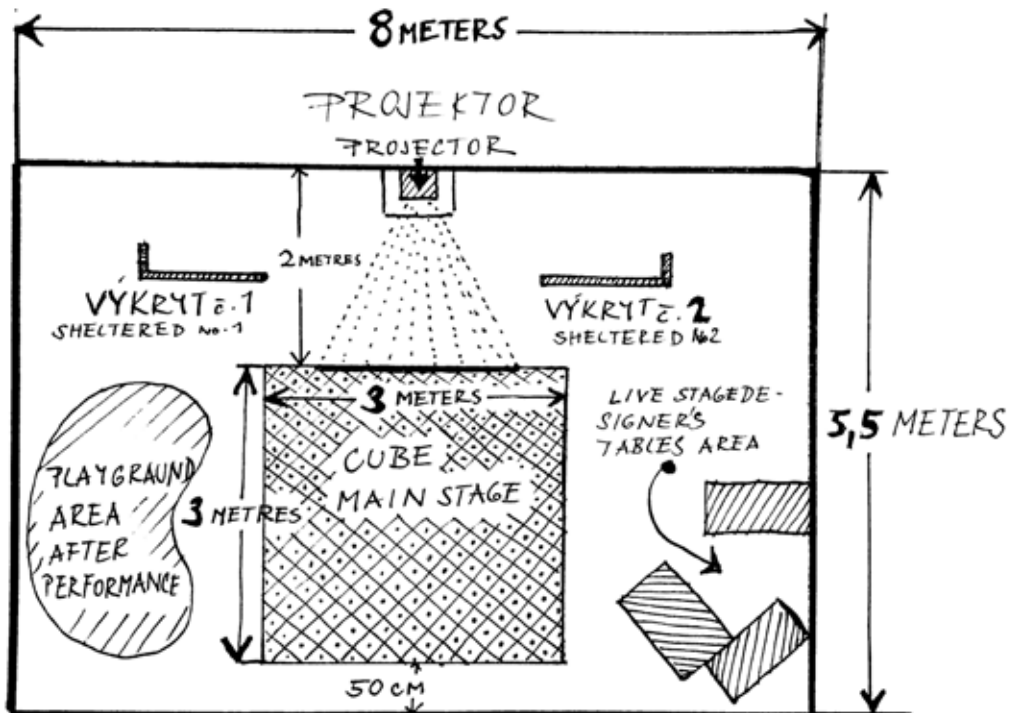

Backstage: 1x šatna s toaletou

FRONT VIEW

FLOOR PLAN

LIGHTS

3x  PC 1000
4x  PAR 56

1x  PIN SPOT
1x  SUN STRIP

KONTAKT

Divadlo Drak a Mezinárodní institut figurálního divadla o.p.s.