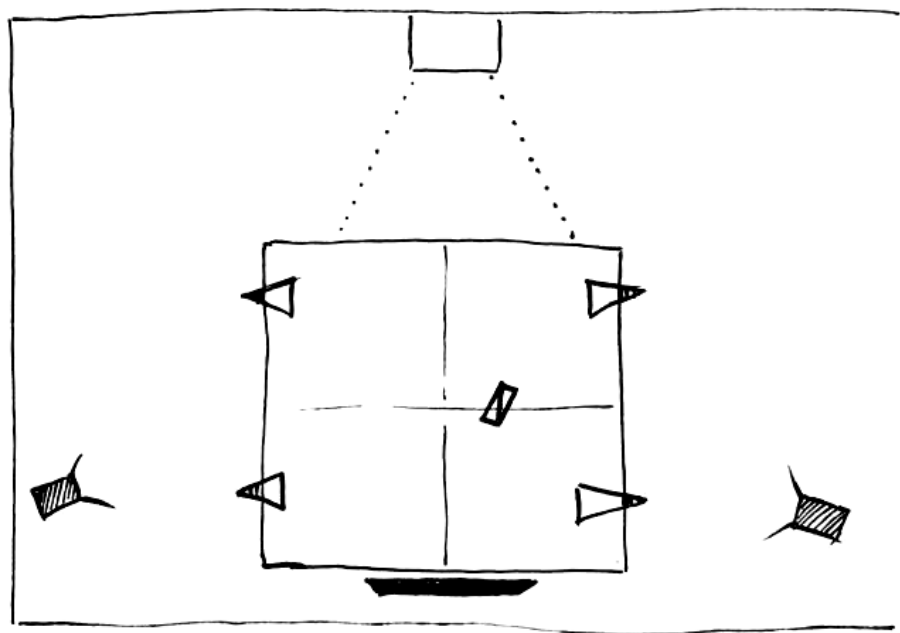

Backstage: 1x šatna s toaletou

FRONT VIEW

FLOOR PLAN

LIGHTS

3x  PC 1000
4x  PAR 56

1x  PIN SPOT
1x  SUN STRIP

KONTAKT

Divadlo Drak a Mezinárodní institut figurálního divadla o.p.s.