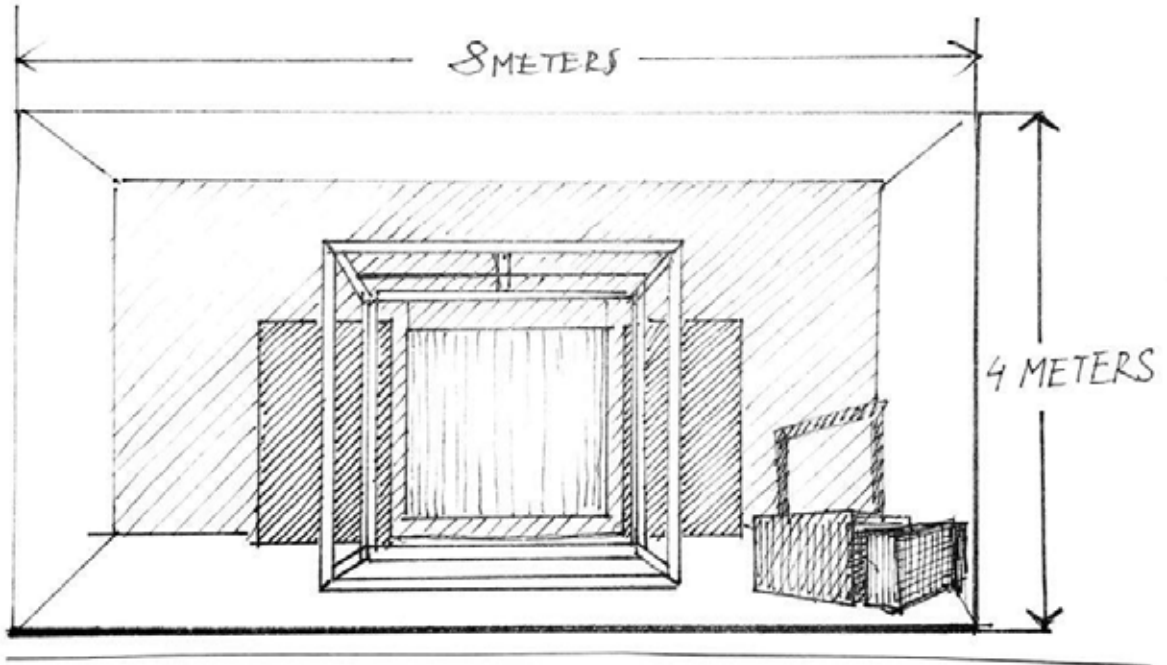

kabely a příslušné vybavení

CO DALŠÍHO POTŘEBUJEME

Scénografie: 1x stůl (100cm x 200cm), 1x stůl (80cm x 150cm).

Toto vybavení scénografie si však můžeme zajistit i sami.

Elektrika: 400V 32A (pětikolík)

Parking: 1x dodávka

Backstage: 1x šatna s toaletou

FRONT VIEW

FLOOR PLAN

LIGHTS

3x  PC 1000
4x  PAR 56

1x  PIN SPOT
1x  SUN STRIP

KONTAKT

Divadlo Drak a Mezinárodní institut figurálního divadla o.p.s.